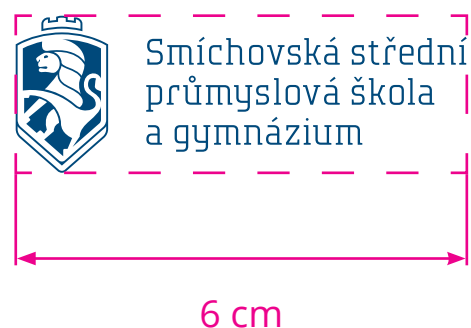

Minimální velikost loga

11

Minimální velikost loga zajišťuje jeho dostatečnou čitelnost. U základní verze je nutné zachovat minimálně 6 cm šířku loga. V případě zkrácené verze loga může být zmenšena až na velikost 1,5 cm. Při použití menší šířky, než je doporučeno, není zajištěna dostatečná čitelnost loga. Spodní loga ukazují reálnou velikost log.